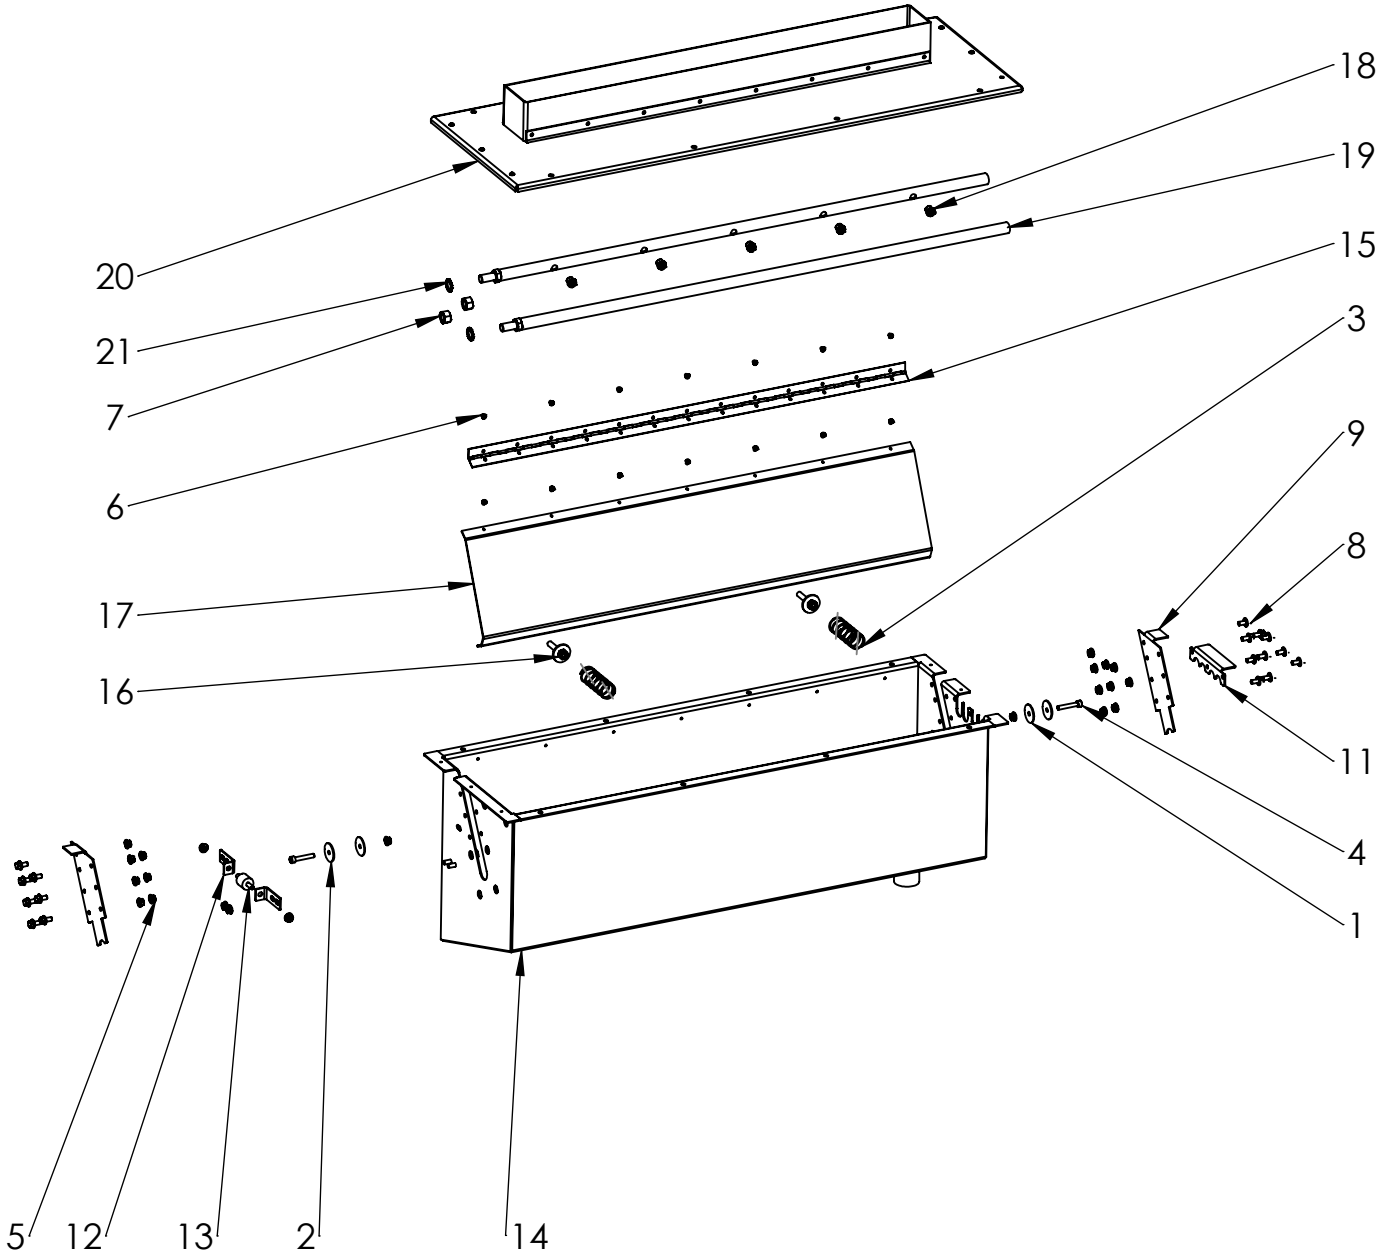

POS-NR.	Artikelnummer	Zeichnungsnummer	Bezeichnung 1	Bezeichnung 2	Menge
1	x	MR-004-012-001	Dichtungsscheibe Ø 30x6,3x1,5	Mattenreiniger	2
2	x	MR-004-011-001	Unterlegscheibe Ø 30x6,3x2 Edelstahl 1.4301	Mattenreiniger	2
3	377200	-001	Druckfeder 1.4310	1,60x23,40x72,00x5,00mm	2
4	517201	-xxx	Zylinderschraube mit Innensechskant	DIN 912 DIN-EN-ISO 4762 M6x35 Edelstahl	2
5	386307	-xxx	Sechskantmutter mit Flansch und Sperrverzahnung	ähnlich DIN 6923 DIN-EN 1661 M6 Edelstahl	27
6	384506	-xxx	Innensechskantschraube mit flachem Kopf	ISO 7380 - M4 x 6 V2A	19
7	27131	-xxx	Sechskantmutter	DIN 934 DIN-EN-ISO 4032 M12 Edelstahl	2
8	386211	-xxx	Sechskantschraube mit Flansch und Sperrverzahnung	ähnlich DIN 6921 M6x 12 Edelstahl	17
9	602649	MR-003-038-001	Abdeckung Bürstenwelleneinschub 2 Edelstahl 1.4301	Mattenreiniger	1
10	602628	MR-003-023-002	Abdeckung Bürstenwelleneinschub Edelstahl 1.4301	Mattenreiniger	1
11	602677	MR-003-048-001	Abdeckung Einschub Sprührohr Edelstahl 1.4301	Mattenreiniger	1
12	602635	MR-003-029-001	Zugspannungsausgleichswinkel Edelstahl 1.4301	Mattenreiniger	4
13	270300	-001	Gummi-Metall Puffer 20/20 Typ A M6	55 Shore	2
14	602708	MR-000-003-001	Baugruppe Bürstenwanne	Mattenreiniger	1
15	399605	-	Stangenscharnier Aluminium gelocht	32x1,0x0,8m Dorn Ø1,75	1
16	x	MR-000-027-001	Vorspannschraube für Andrückfeder	Mattenreiniger	2
17	602719	MR-000-009-002	Baugruppe Andrückblech	Mattenreiniger	1
18	602758	MR-000-026-001	Baugruppe Reinigungsrohr	Mattenreiniger	1
19	602725	MR-000-013-001	Baugruppe Sprührohr	Mattenreiniger	1
20	602715	MR-000-007-004	Baugruppe Deckel Bürstenwanne	Mattenreiniger	1
21	38707	-xxx	Fächerscheibe Form A DIN6798	Ø1=13mm Ø2=20,5mm Edelstahl	2