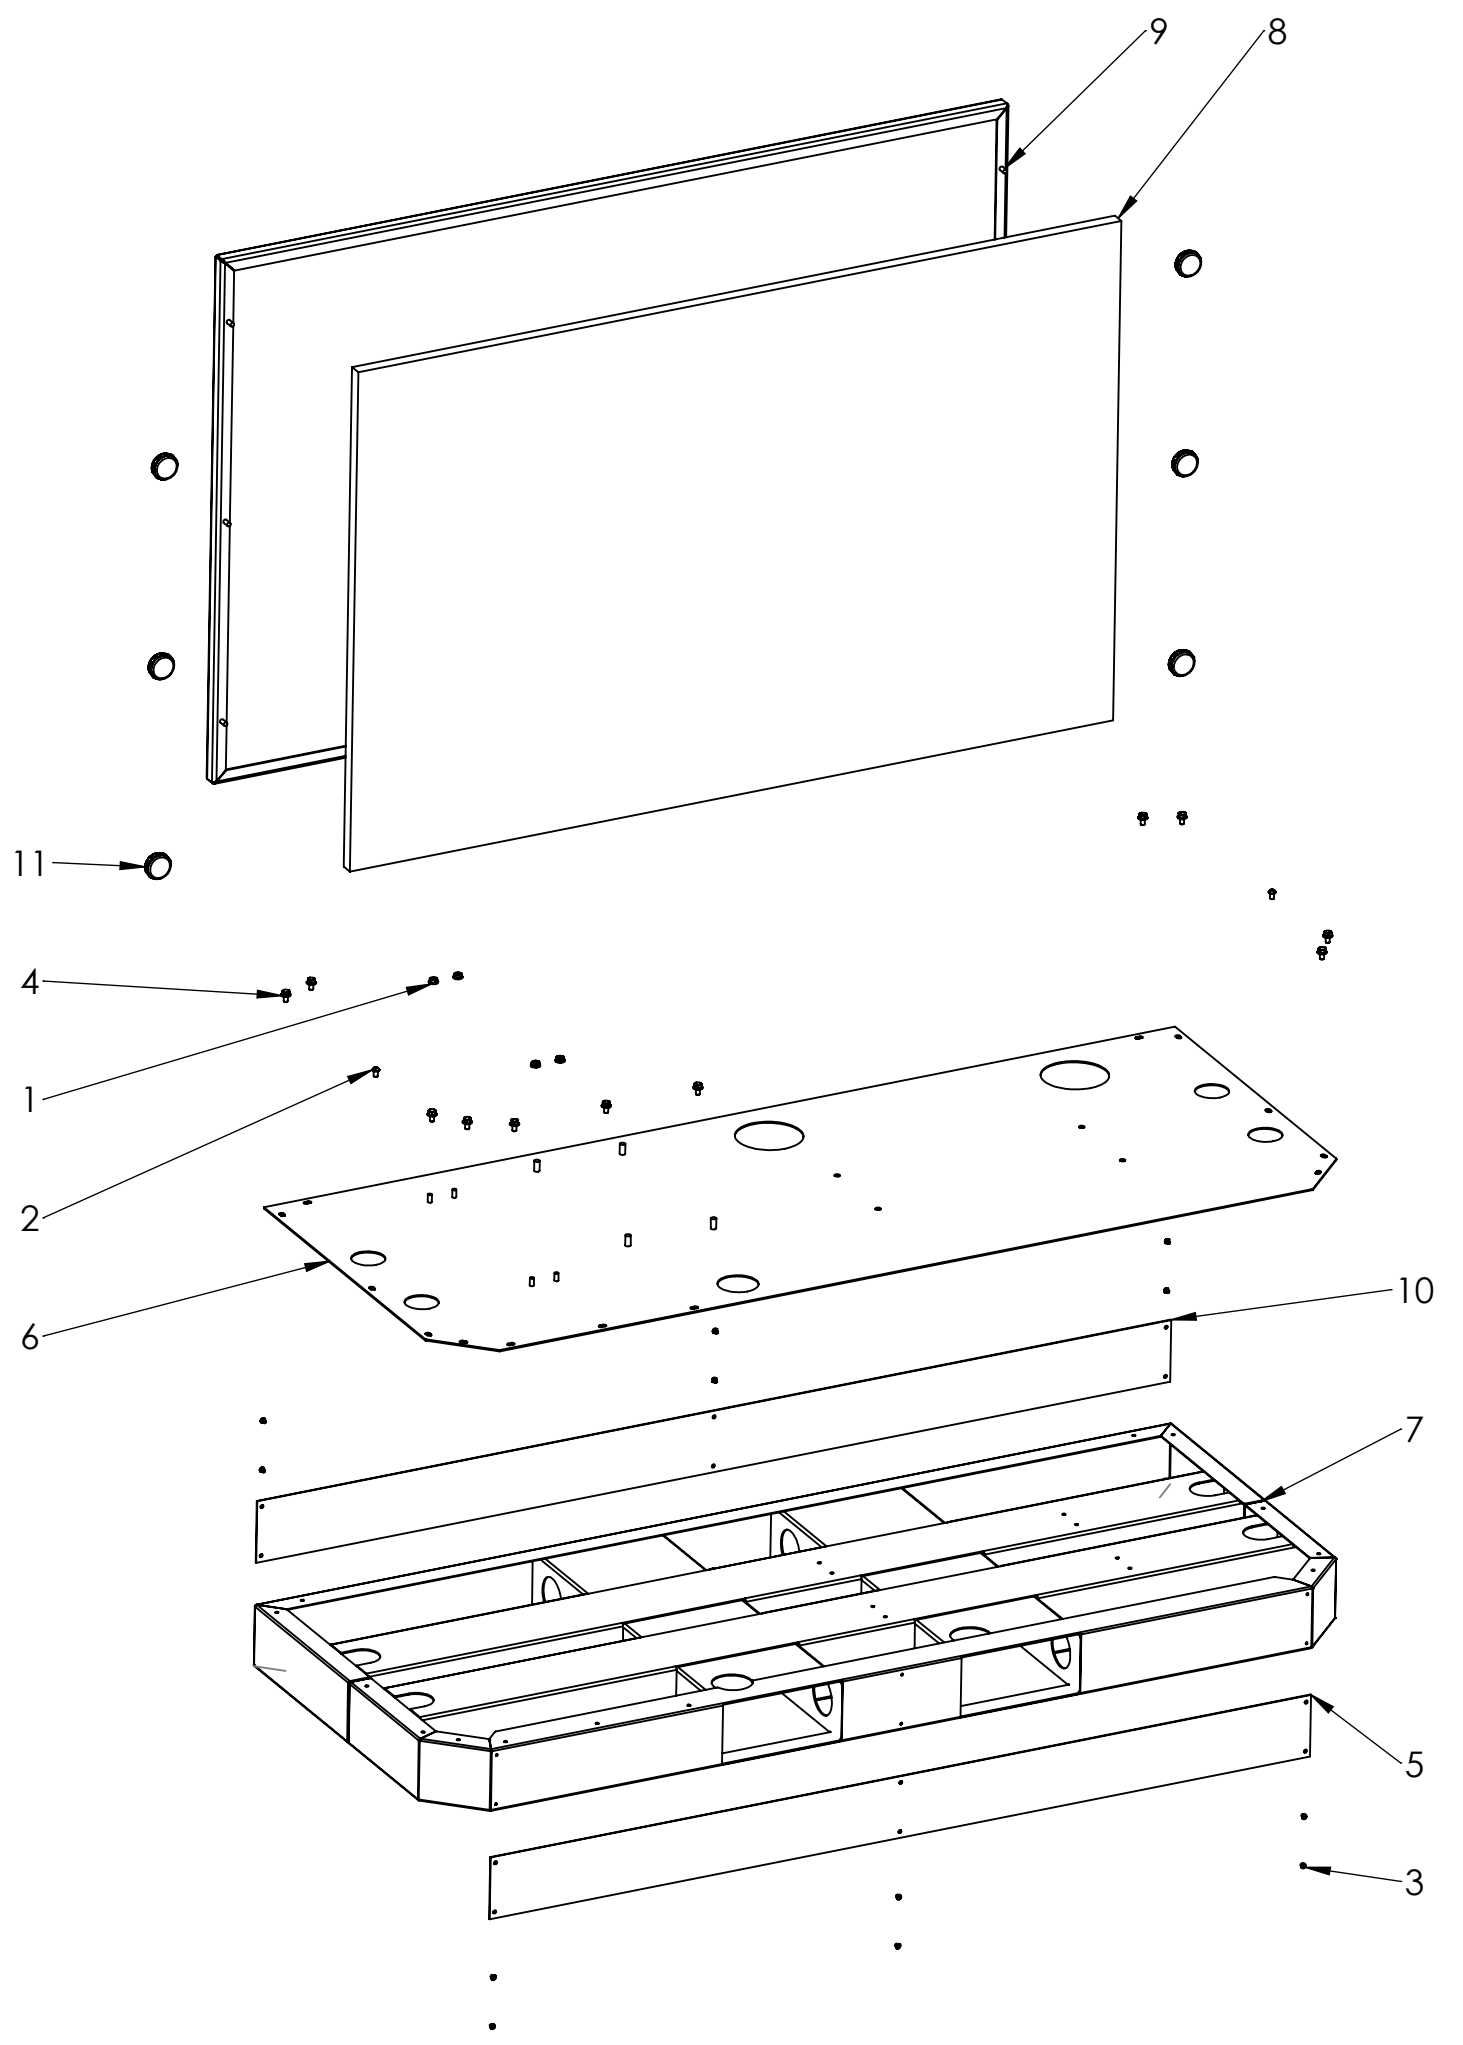

POS-NR.	Artikelnummer	Zeichnungsnummer	Bezeichnung 1	Bezeichnung 2	Menge
1	386307	-xxx	Sechskantmutter mit Flansch und Sperrverzahnung	ähnlich DIN 6923 DIN-EN 1661 M6 Edelstahl	4
2	384552	-xxx	Halbrundkopfschraube mit Innensechskant und Bund	DIN-EN-ISO 7380-2 M6x10 Edelstahl	2
3	384506	-xxx	Innensechskantschraube mit flachem Kopf	ISO 7380 - M4 x 6 V2A	12
4	386207	-xxx	Sechskantschraube mit Flansch und Sperrverzahnung	ähnlich DIN 6921 M6x 10 Edelstahl	11
5	602558	MR-002-001-001	Sockelblende vorne Edelstahl 1.4301	Mattenreiniger	1
6	602527	MR-001-009-001	Bodenblech Edelstahl 1.4301	Mattenreiniger	1
7	602713	MR-000-006-005	Baugruppe Sockel	Mattenreiniger	1
8	579023	MR-004-006-001	Dämmmattezuschnitt Noiseflex Proof PU20mm	Dach mit Waschbecken und Trocknungsschacht	1
9	602542	MR-001-014-001	Rückwand Edelstahl 1.4301	Mattenreiniger	1
10	602560	MR-002-002-001	Sockelblende hinten Edelstahl 1.4301	Mattenreiniger	1
11	205201	STB-099-266-001	Sterngriffmutter schwarz/rot PA6	mit Gewindeeinsatz verzinkt	6