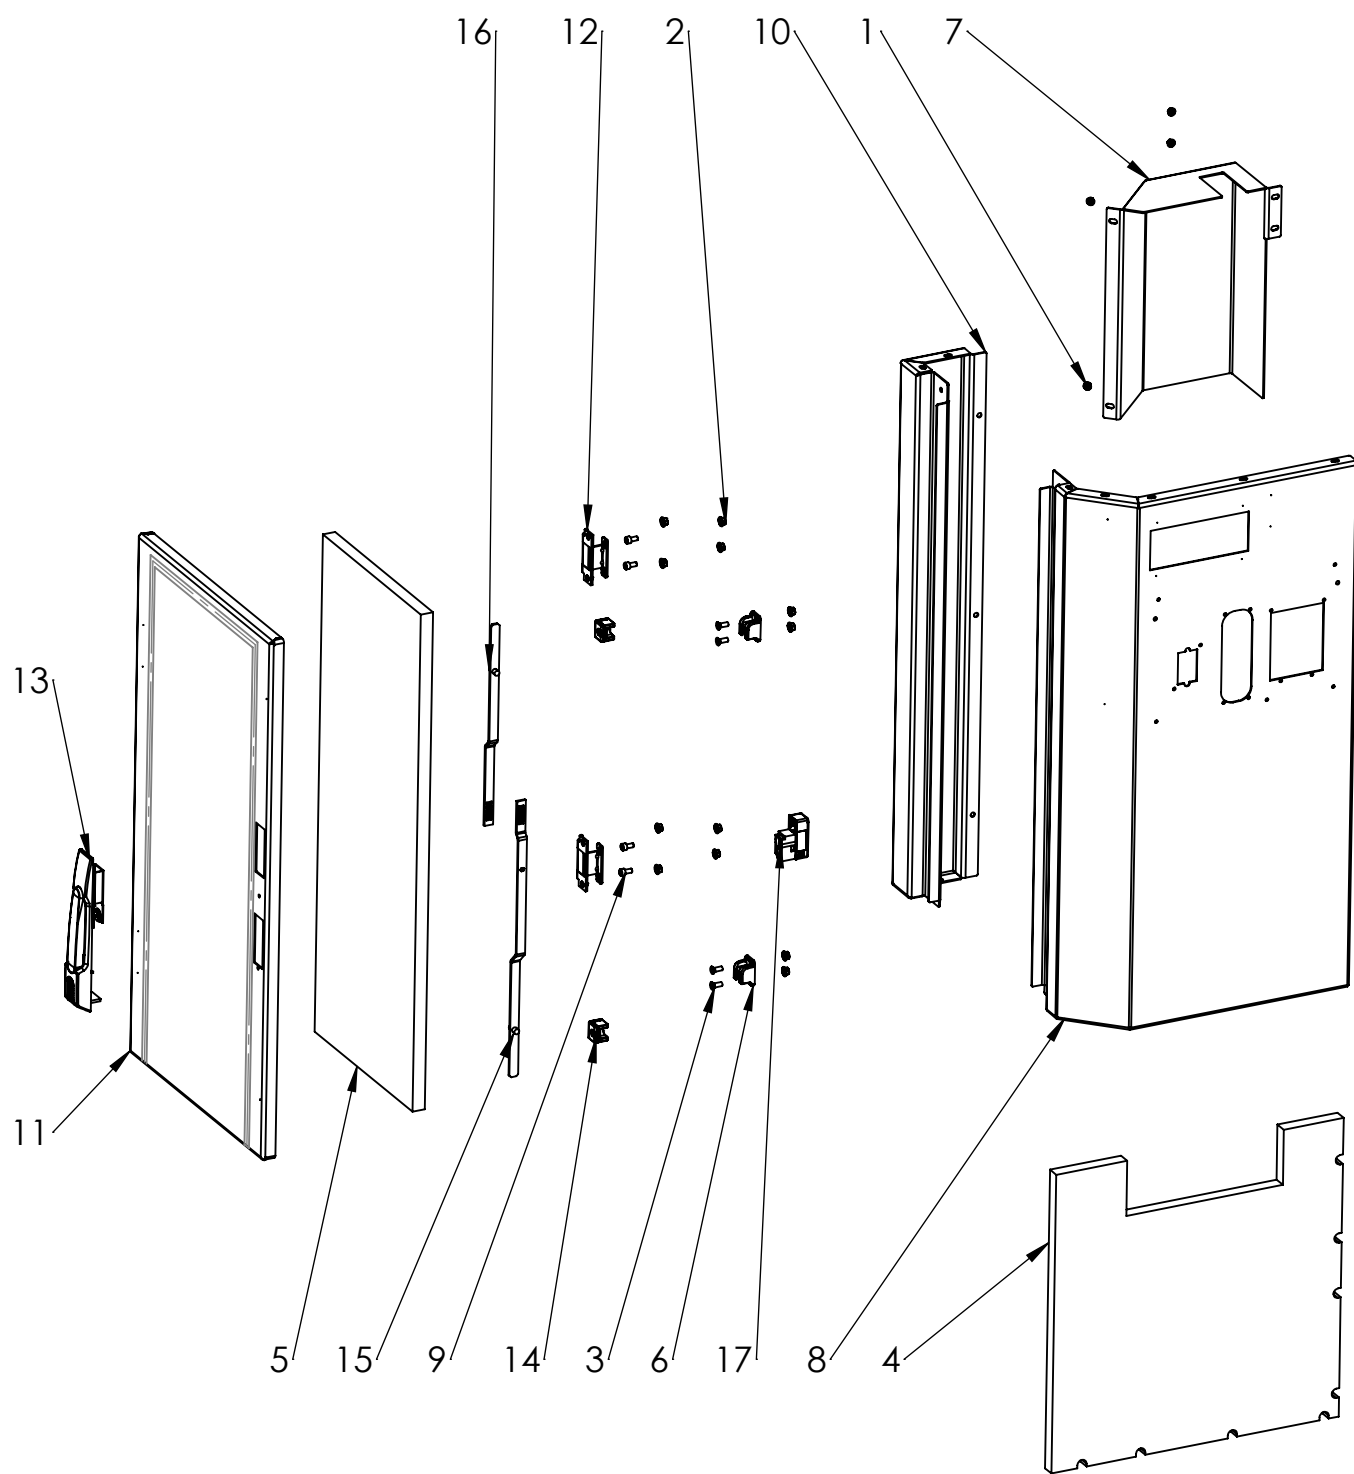

POS-NR.	Artikelnummer	Zeichnungsnummer	Bezeichnung 1	Bezeichnung 2	Menge
1	386306	-xxx	Sechskantmutter mit Flansch und Sperrverzahnung	ähnlich DIN 6923 DIN-EN 1661 M5 Edelstahl	4
2	386307	-xxx	Sechskantmutter mit Flansch und Sperrverzahnung	ähnlich DIN 6923 DIN-EN 1661 M6 Edelstahl	12
3	386201	-xxx	Senkschraube mit Kreuzschlitz	DIN 965 DIN-EN-ISO 7046 M6x16 Edelstahl	4
4	579023	MR-004-006-001	Dämmmattezuschnitt Noiseflex Proof PU20mm	Dach mit Waschbecken und Trocknungsschacht	1
5	579023	MR-004-006-001	Dämmmattezuschnitt Noiseflex Proof PU20mm	Dach mit Waschbecken und Trocknungsschacht	1
6	583402	STB-099-240-001	Verschlusshalter 1121-18-02		2
7	602680	MR-003-049-001	Abdeckung CWE + Geldgeräte Edelstahl 1.4301	Mattenreiniger	1
8	602500	MR-001-001-001	Seitenteil links Edelstahl 1.4301	Mattenreiniger	1
9	38581	-xxx	Zylinderschraube mit Innensechskant	DIN 912 DIN-EN-ISO 4762 M6x12 Edelstahl	4
10	602533	MR-001-011-003	Seitenteil links Teil 2 Edelstahl 1.4301	Mattenreiniger	1
11	602726	MR-000-014-001	Baugruppe Türe 1	Mattenreiniger	1
12	399603	STB-099-237-001	Anschraubcharnier Art.Nr. 1031-U00010		2
13	39971	STB-099-238-001	Schwenkgriff mit Druckknopf 2400-u4		1
14	4004	STB-099-239-001	Stangenführung Art.Nr. 1121-0000 19-n		2
15	583603	STB-099-514-001	Flachstange unten 434mm	LCE-Terminal	1
16	583505	STB-099-515-001	Flachstange oben 315mm	LCE Terminal	1
17	403701	-001	Profil-Halbzylinder 1109-SU135	gleichschließend HSC-ST/SB-Sauger	1