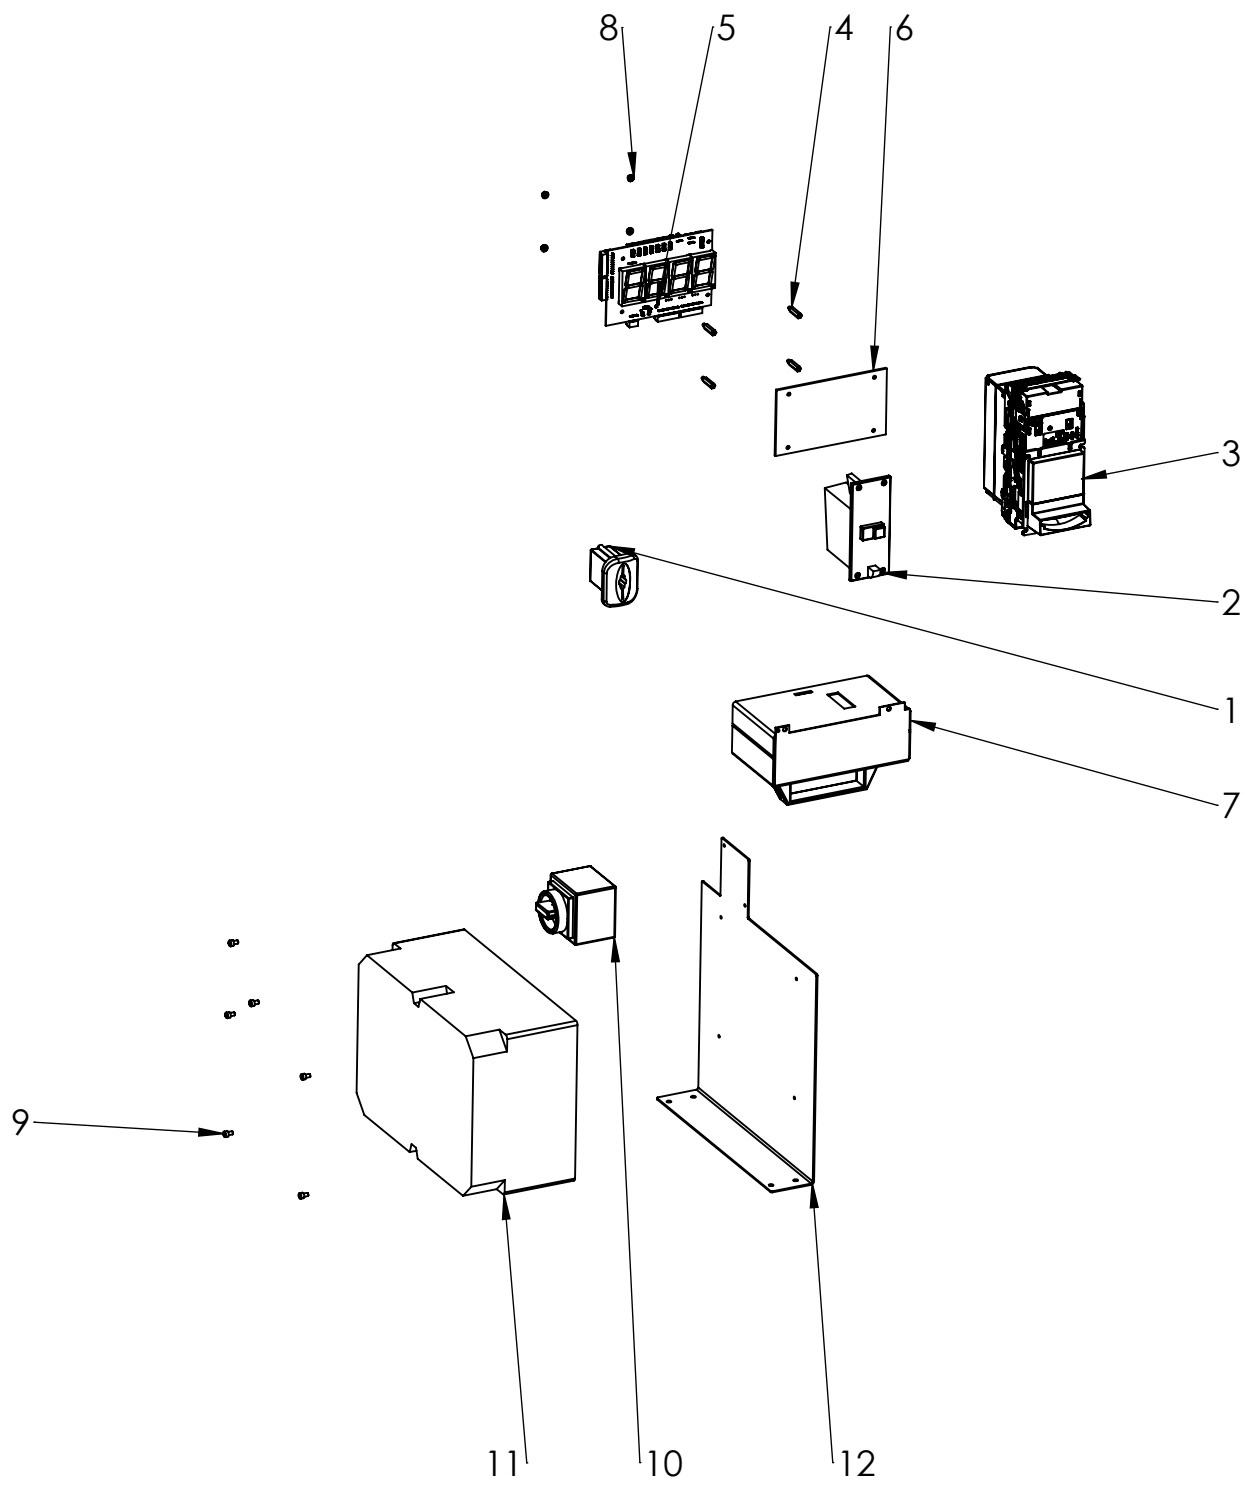

POS-NR.	Artikelnummer	Zeichnungsnummer	Bezeichnung 1	Bezeichnung 2	Menge
1	601188	-001	Schlüsselleser Eurokey Next	RFID/MIFARE/MDB	1
2	400100	STB-099-161-001	Elektronischer Münzprüfer EMP800.13 V6 CC-TALK	EUR	1
3	531626	-001	Scheinleser NV9 CC-Talk 104- USB	12V DC mit Frontplatte PA190 vertikal	1
4	253902	STB-099-114-001	Abstandhalter M4x25,0mm SW7	für Steuerung Etronic IV	4
5	350960	STB-099-520-001	Steuerungs- u. Anzeigenplatine CWE6 4-stellig	12/24V ohne gerätespezifische Programmierung	1
6	57360	STB-099-118-002	Zuschnitt Plexiglas 180 x 105 mm rot	für Etronic IV	1
7	300534	-001	Geldkassette-Einheit mit Zubehör SB-Sauger		1
8	386305	-xxx	Sechskantmutter mit Flansch und Sperrverzahnung	ähnlich DIN 6923 DIN-EN 1661 M4 Edelstahl	4
9	584561	-xxx	Zylinderschraube mit Innensechskant	DIN 912 DIN-EN-ISO 4762 M5x8 Edelstahl	6
10	204610	-001	Hauptschalter 25 A allpolig Aufbau	V2N 05/HS-T24/2-D-MRG Frontbefestigung	1
11	3915	STB-099-349-001	Schaltkasten HS/HSG/HDE 12- 18-24KW	Nr. PC3625-16m leer (hohe Ausführung)	1
12	602658	MR-003-041-003	Schaltkastenkonsole Edelstahl 1.4301	Mattenreiniger	1