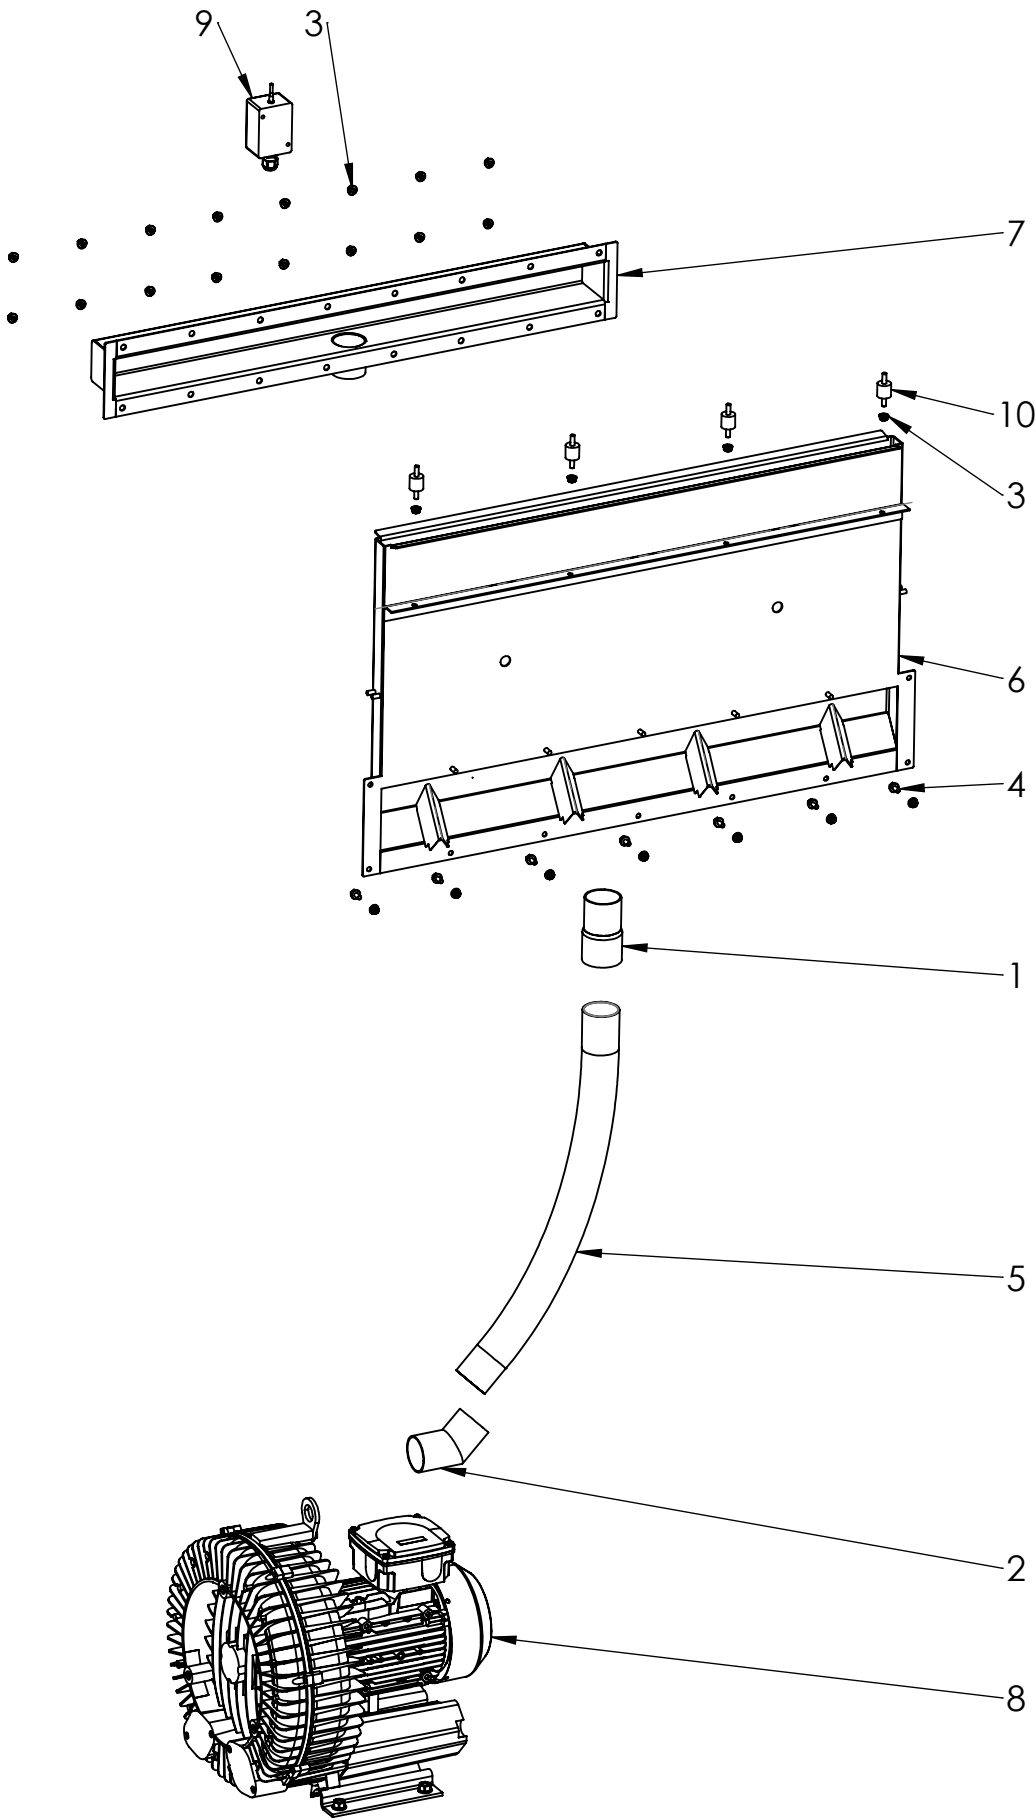

POS-NR.	Artikelnummer	Zeichnungsnummer	Bezeichnung 1	Bezeichnung 2	Menge
1	38927	-001	Saugschlauchanschluss Stutzen PVC Ø51mm		1
2	38926	-001	Saugschlauchanschluss Bogen PVC Ø50mm 40°		1
3	386307	-xxx	Sechskantmutter mit Flansch und Sperrverzahnung	ähnlich DIN 6923 DIN- EN 1661 M6 Edelstahl	27
4	386211	-xxx	Sechskantschraube mit Flansch und Sperrverzahnung	ähnlich DIN 6921 M6x 12 Edelstahl	7
5	x	-001	Luftschlauch 50mm		1
6	602712	MR-000-005-005	Baugruppe Trocknungsschacht	Mattenreiniger	1
7	602706	MR-000-002-003	Baugruppe Luftdüse	Mattenreiniger	1
8	569800	-001	Seitenkanalverdichter 3AC 400V 50Hz	2,2kW 5,6A	1
9	5147058	-001	Aussen-Thermometer	im Gehäuse PT100 - 30 ...+60°C 0-10V	1
10	270300	-001	Gummi-Metall Puffer 20/20 Typ A M6	55 Shore	4