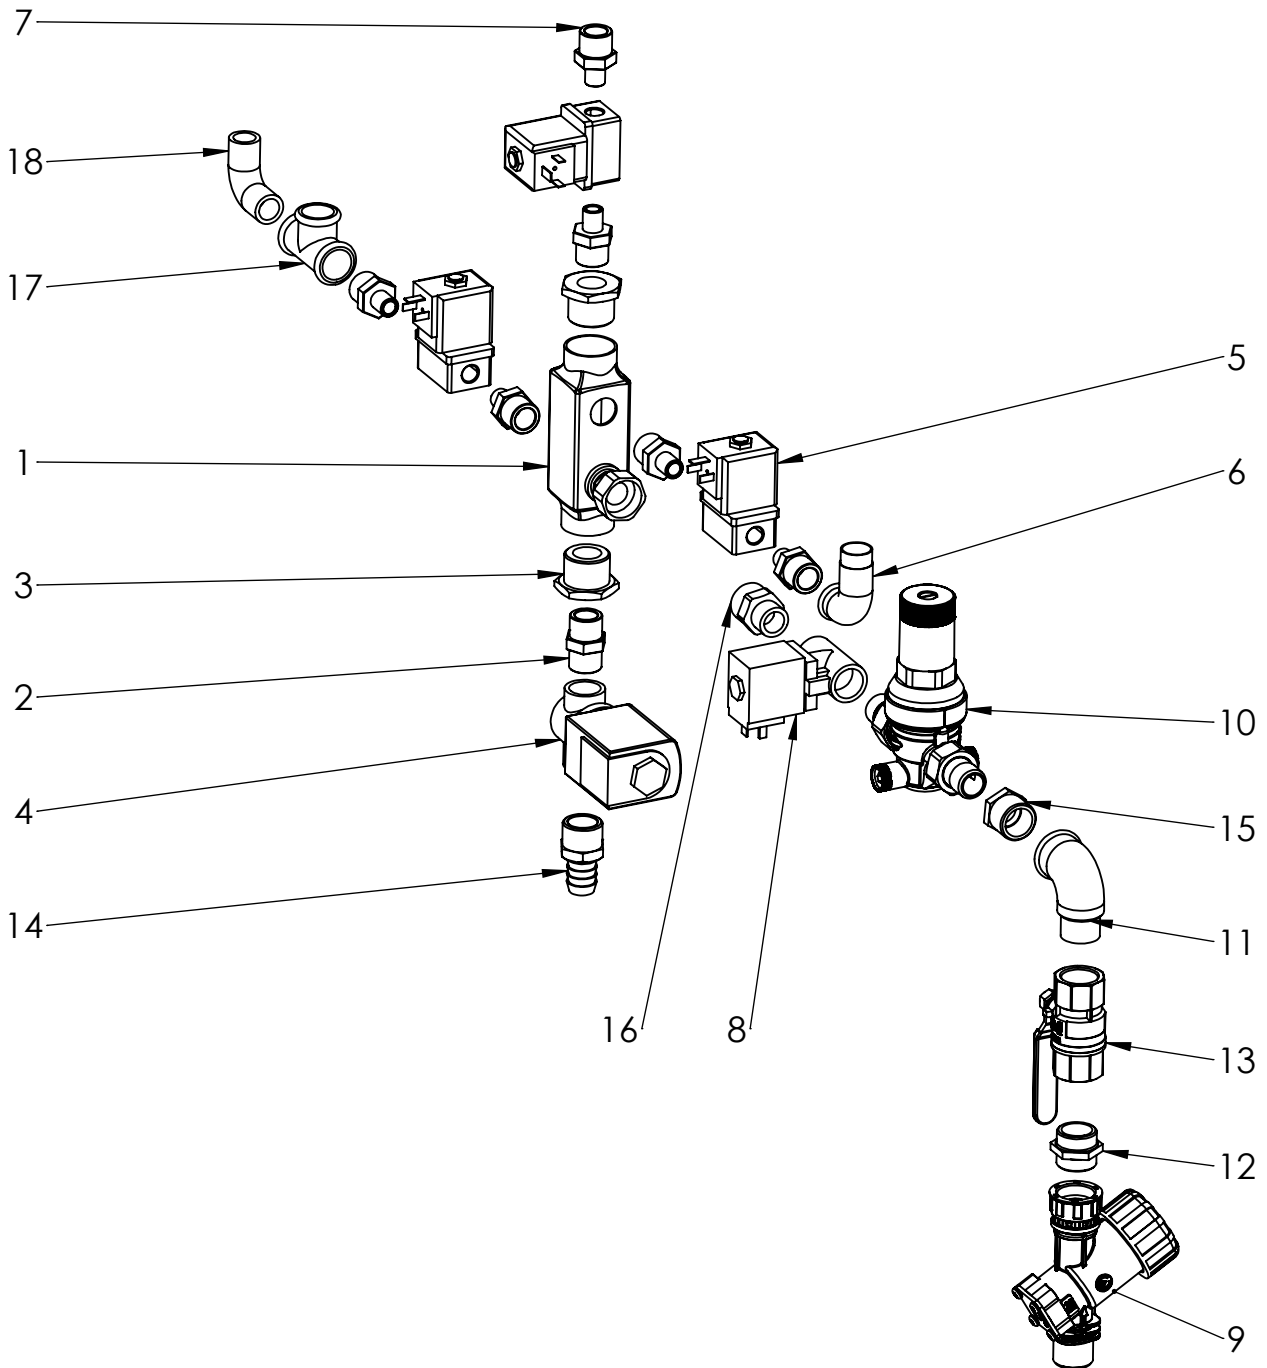

POS-NR.	Artikelnummer	Zeichnungsnummer	Bezeichnung 1	Bezeichnung 2	Menge
1	506300	-001	Sonderverteiler - Waschprogramme	Typ 4 VA- 2 Abgänge	1
2	505707	STB-099-388-001	Fitting-Doppelnippel Messing SKT SW24	1/2"x38 AG/AG	1
3	5111	STB-099-389-001	Fitting-Reduzierstück Messing SKT SW37	1"x1/2" AG/IG	2
4	536904	STB-099-507-001	Magnetventil DN12 1/2" 0- 0,2bar EPDM INOX	2/2 NC direktgesteuert AC24V/15W	1
5	537301	STB-099-294-001	Magnetventil DN4 1/4" 0-2bar EPDM MS	2/2 NC direktgesteuert AC230V/8W	3
6	510701	STB-099-033-001	Fitting-Winkel 90° Messing	1/2" IG/AG	1
7	37594	STB-099-516-001	Fitting-Reduziernippel Messing SKT SW24	1/2"x1/4" AG/AG	6
8	536602	STB-099-498-001	Magnetventil DN10 1/2" 0- 10bar EPDM MS	2/2 NC zwangsgesteuert AC24V/8W	1
9	12017500	STB-099-326-001	Schmutzfänger DN17 10bar 250my	beidseitig 3/4" mit Sieb Maschenweite 0,25mm PA66	1
10	583912	-001	Druckminderer 1/2" DN15	max. 30°C für Mattenreiniger	1
11	380501	STB-099-130-001	Winkelstück Messing 3/4" IG - 3/4"AG		1
12	375900	STB-099-012-001	Fitting-Doppelnippel Messing SKT SW29	3/4"x1/2" AG/AG 44mm	1
13	537901	STB-099-516-001	Kugelhahn Messing	3/4" IG/IG	1
14	3688	STB-099-317-001	Fitting-Schlauchtülle Messing SKT	3/4" AG 20 mm	1
15	509801	STB-099-518-001	Fitting-Reduzierstück Messing SKT SW28	3/4"x1/2" AG/IG	1
16	579807	STB-099-340-001	Fitting-Reduziernippel Rotguss	3/4"x1/2" AG	1
17	2076	STB-099-540-001	Fitting-T-Stück Messing	1/2" IG/IG/IG	1
18	207701	STB-099-541-001	Fitting-Winkel 90° Messing	1/2" AG/AG	1