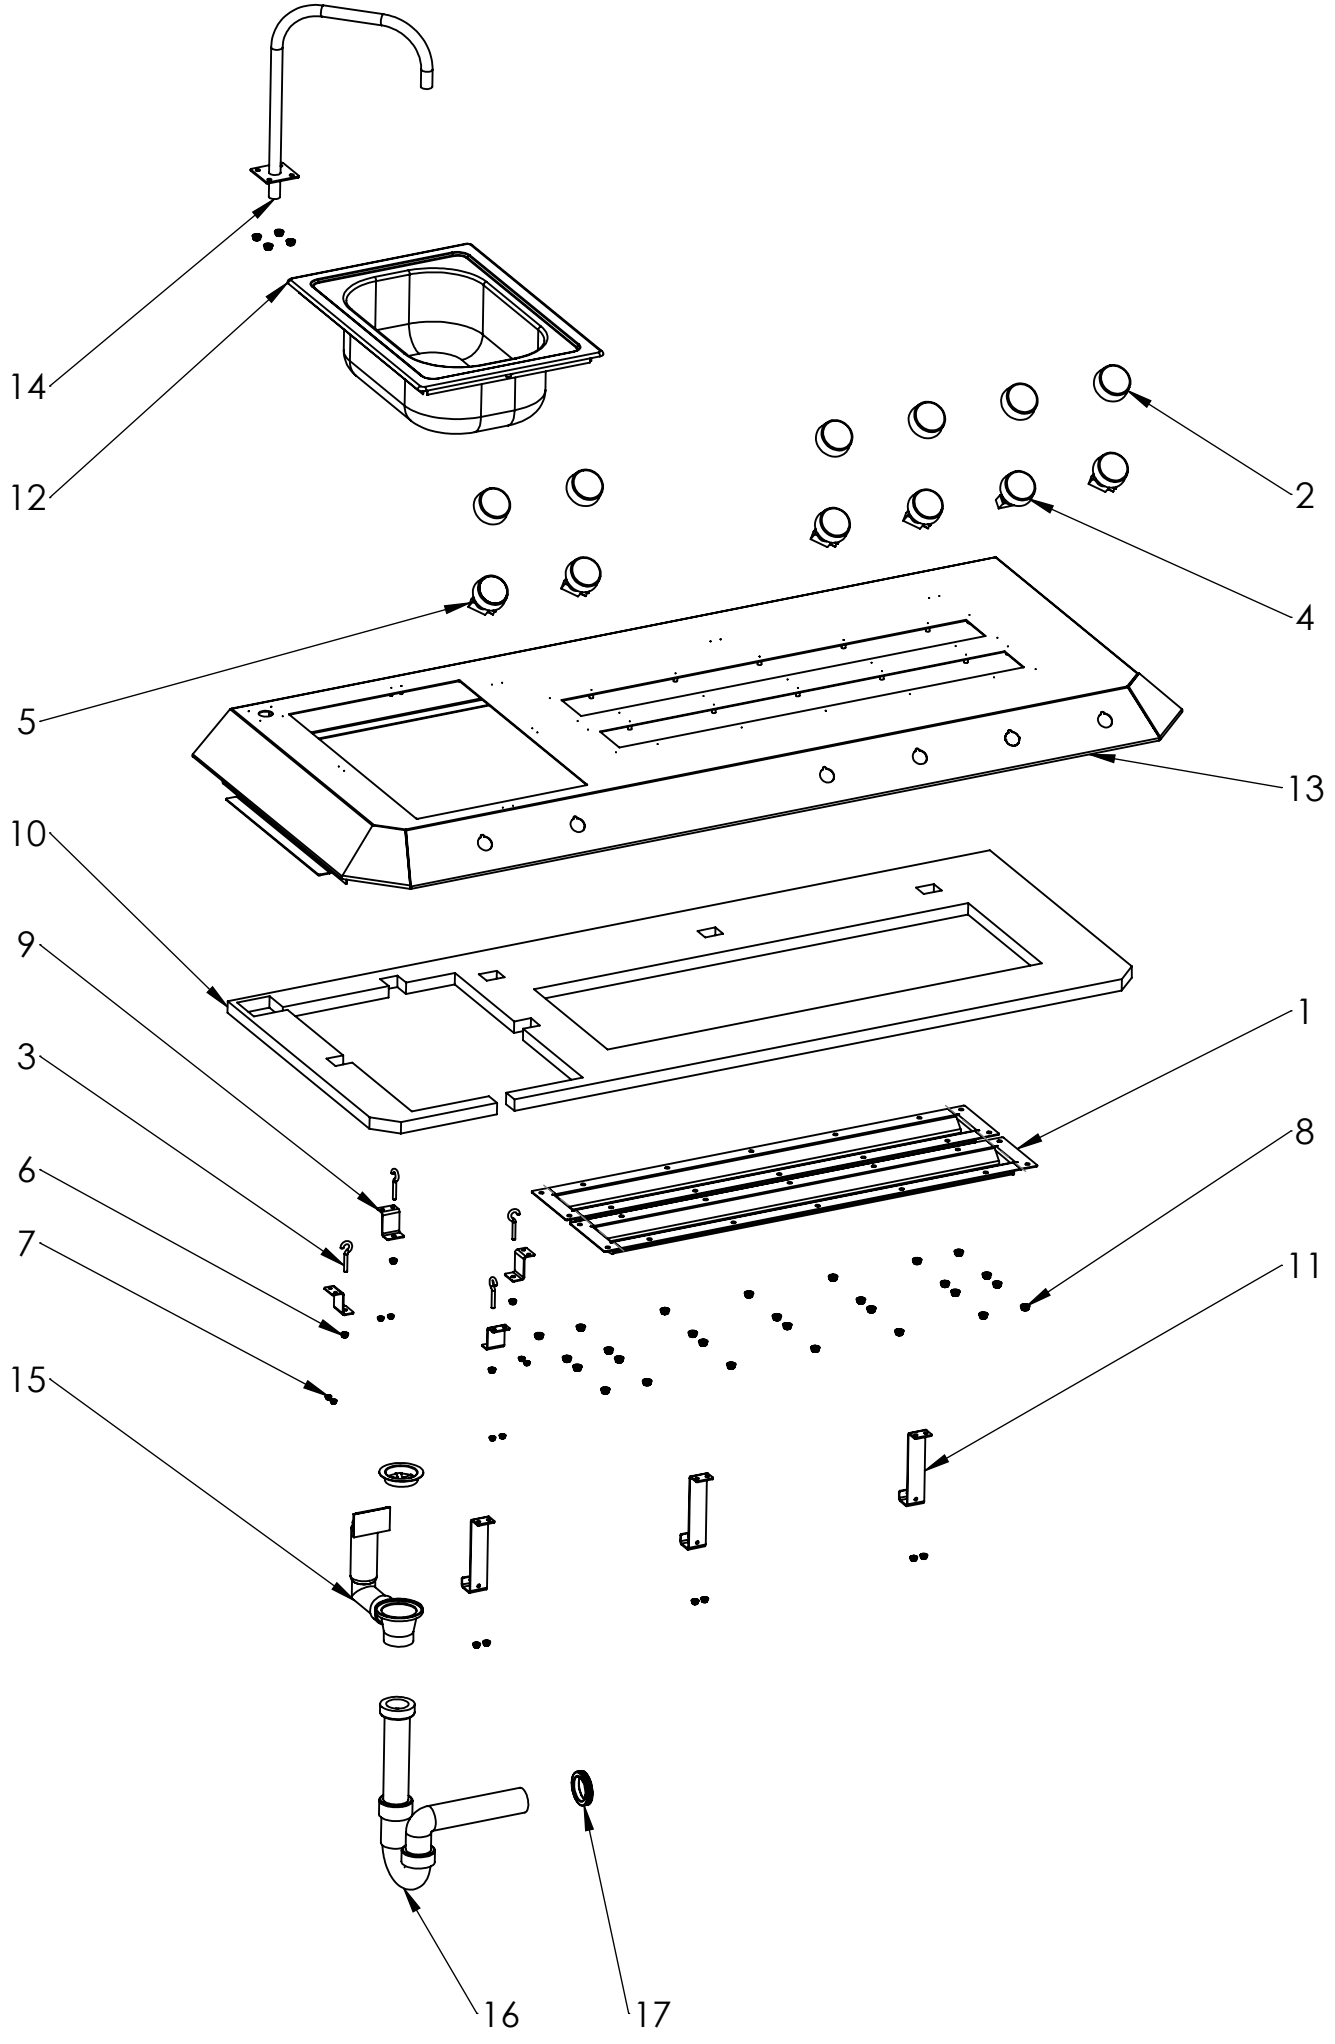

POS-NR.	Artikelnummer	Zeichnungsnummer	Bezeichnung 1	Bezeichnung 2	Menge
1	386306	-xxx	Sechskantmutter mit Flansch und Sperrverzahnung	ähnlich DIN 6923 DIN-EN 1661 M5 Edelstahl	8
2	386305	-xxx	Sechskantmutter mit Flansch und Sperrverzahnung	ähnlich DIN 6923 DIN-EN 1661 M4 Edelstahl	4
3	386307	-xxx	Sechskantmutter mit Flansch und Sperrverzahnung	ähnlich DIN 6923 DIN-EN 1661 M6 Edelstahl	34
4	3688	STB-099-317-001	Fitting-Schlauchtülle Messing SKT	3/4" AG 20 mm	1
5	380501	STB-099-130-001	Winkelstück Messing 3/4" IG - 3/4"AG		1
6	386207	-xxx	Sechskantschraube mit Flansch und Sperrverzahnung	ähnlich DIN 6921 M6x 10 Edelstahl	18
7	579023	MR-004-006-001	Dämmmattezuschnitt Noiseflex Proof PU20mm	Dach mit Waschbecken und Trocknungsschacht	1
8	602536	MR-001-012-002	Frontverkleidungsblech Edelstahl 1.4301	Mattenreiniger	1
9	270300	-001	Gummi-Metall Puffer 20/20 Typ A M6	55 Shore	4
10	602638	MR-003-031-005	Gitterrost Edelstahl 1.4301	Mattenreiniger	1
11	602625	MR-003-022-003	Befestigung Bürste Ausgabe Edelstahl 1.4301	Mattenreiniger	1
12	602507	MR-001-003-001	Seitenheil Mattenausgabe Edelstahl 1.4301	Mattenreiniger	1
13	602710	MR-000-004-007	Baugruppe Ausgabeschacht	Mattenreiniger	1
14	377212	MR-004-013-001	Leitungskanal 60x40mm L=622mm	Mattenreiniger Na./Chem./Fr./Geb./Waschb.	1
15	283707	STB-099-519-001	Heizung Anti-Frost AC230V/50Hz 80W	thermische Konvektion mit Halterung	1
16	384506	-xxx	Innensechskantschraube mit flachem Kopf	ISO 7380 - M4 x 6 V2A	4
17	3667		Gummi-Schlauch schwarz 19x28mm R3/4"	30bar -30°C/+100°C	1
18	x	MR-003-060-001	Befestigungswinkel Fuß Edelstahl 1.4301	Ausgabeschacht Mattenreiniger	2
19	602740	MR-003-055-002	Fuß 2 Ausgabeschacht Edelstahl 1.4301	Mattenreiniger	1
20	602646	MR-003-037-003	Fuß Ausgabeschacht Edelstahl 1.4301	Mattenreiniger	1