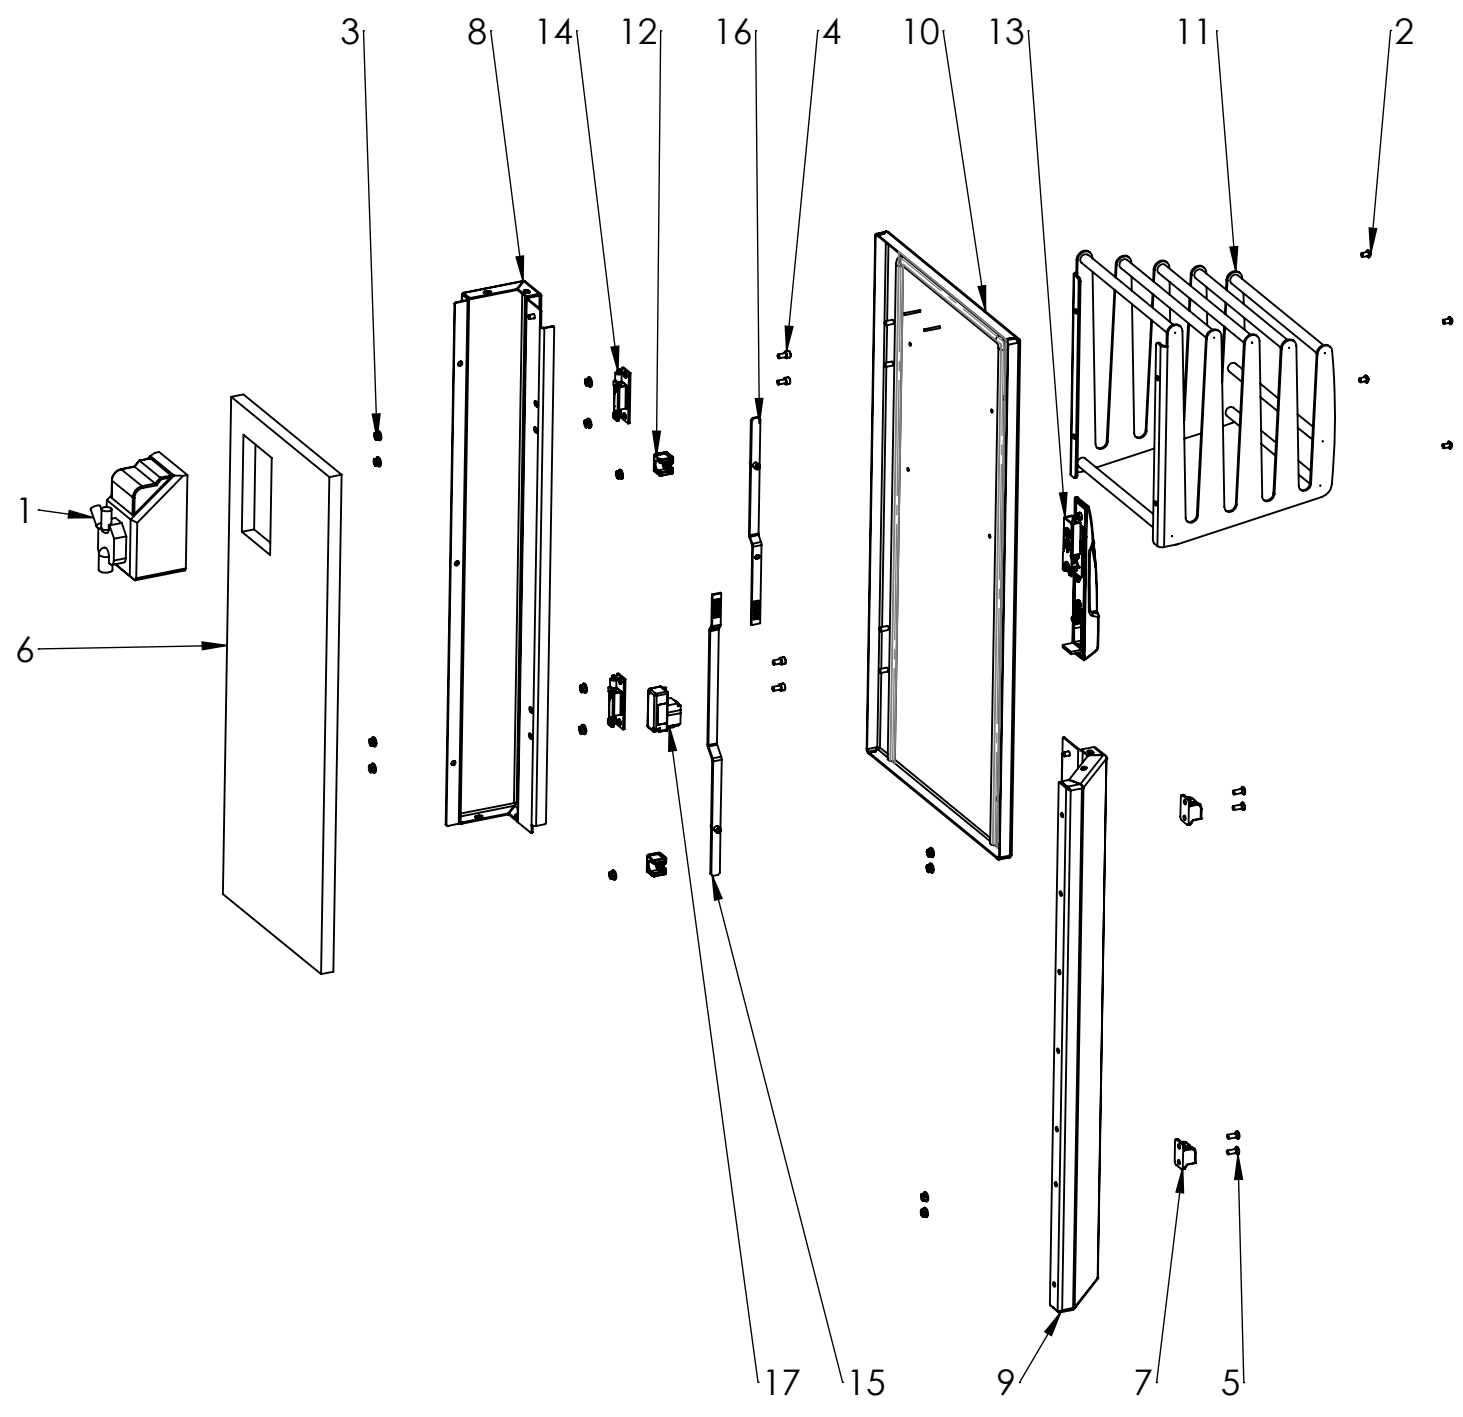

POS-NR.	Artikelnummer	Zeichnungsnummer	Bezeichnung 1	Bezeichnung 2	Menge
1	521780	-001	Chemie Dosierpumpe 6l/h 6Bar		1
2	384552	-xxx	Halbrundkopfschraube mit Innensechskant und Bund	DIN-EN-ISO 7380-2 M6x10 Edelstahl	6
3	386307	-xxx	Sechskantmutter mit Flansch und Sperrverzahnung	ähnlich DIN 6923 DIN-EN 1661 M6 Edelstahl	14
4	38581	-xxx	Zylinderschraube mit Innensechskant	DIN 912 DIN-EN-ISO 4762 M6x12 Edelstahl	4
5	386201	-xxx	Senkschraube mit Kreuzschlitz	DIN 965 DIN-EN-ISO 7046 M6x16 Edelstahl	4
6	579023	MR-004-006-001	Dämmmattezuschnitt Noiseflex Proof PU20mm	Dach mit Waschbecken und Trocknungsschacht	1
7	583402	STB-099-240-001	Verschlusshalter 1121-18-02		2
8	602539	MR-001-013-003	Seitenheil rechts Teil 2Edelstahl 1.4301	Mattenreiniger	1
9	602504	MR-001-002-004	Seitenheil rechts Edelstahl 1.4301	Mattenreiniger	1
10	602727	MR-000-015-001	Baugruppe Tür 2	Mattenreiniger	1
11	602721	MR-000-010-002	Baugruppe Mattenhalterung	Mattenreiniger	1
12	4004	STB-099-239-001	Stangenführung Art.Nr. 1121- 0000 19-n		2
13	39971	STB-099-238-001	Schwenkgriff mit Druckknopf 2400-u4		1
14	399603	STB-099-237-001	Anschraubscharnier Art.Nr. 1031-U00010		2
15	583603	STB-099-514-001	Flachstange unten 434mm	LCE-Terminal	1
16	583505	STB-099-515-001	Flachstange oben 315mm	LCE Terminal	1
17	403701	-001	Profil-Halbzylinder 1109-SU135	gleichschließend HSC- ST/SB-Sauger	1