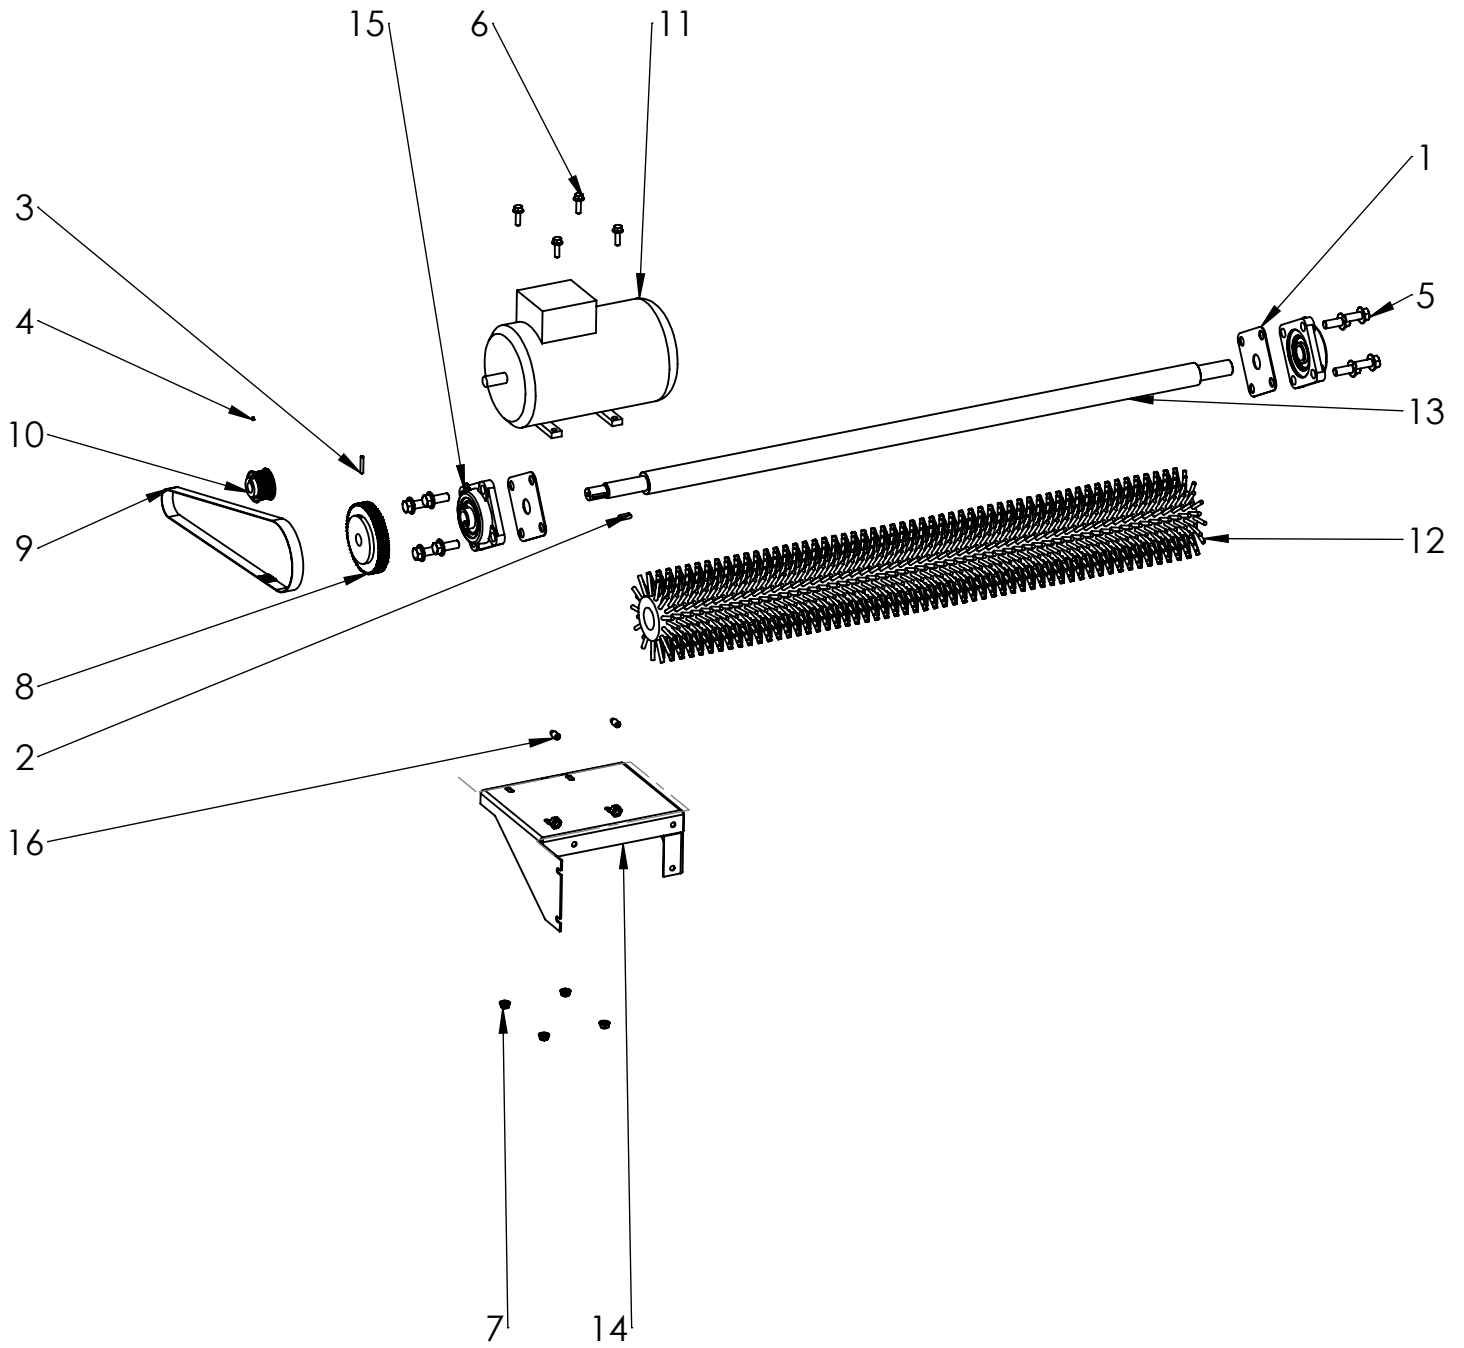

POS-NR.	Artikelnummer	Zeichnungsnummer	Bezeichnung 1	Bezeichnung 2	Menge
1	x	MR-004-010-001	Gummidichtung für Flanschlager	Mattenreiniger	2
2	377209	-001	Passfeder hohe Form DIN6885-A	5x5x18mm Stahl verzinkt	1
3	538706	-xxx	Gewindestift DIN 4027 M4x25 A2	mit Innensechskant und Spitze	1
4	520401	-xxx	Gewindestift mit Innensechskant und	Ringschneide M3x4 Stahl verzinkt	1
5	386224	-xxx	Sechskantschraube mit Flansch und Sperrverzahnung	ähnlich DIN 6921 M10x 25 Edelstahl	8
6	386213	-xxx	Sechskantschraube mit Flansch und Sperrverzahnung	ähnlich DIN 6921 M6x 20 Edelstahl	4
7	386307	-xxx	Sechskantmutter mit Flansch und Sperrverzahnung	ähnlich DIN 6923 DIN-EN 1661 M6 Edelstahl	4
8	377208	-001	Zahnriemenrad Aluminium T5 60 Zähne	Bohrung Ø16mm	1
9	377206	-001	Zahnriemen PU 16mm T5	Wirklänge 840mm	1
10	377210	STB-099-508-001	Zahnriemenrad Aluminium T5 24 Zähne	Bohrung Ø14mm	1
11	377255	-001	Elektro-Motor 3AC230/400V 50Hz 0,55kW BG71 2810rpm	B3 Schaft Ø14mm	1
12	573301	-001	Rundbürste PP grau Länge: 800mm Ø120mm	Faser PBT transparent 0,35mm	1
13	573300	MR-003-024-001	Bürstenwelle	Mattenreiniger	1
14	602860	MR-000-028-001	Baugruppe Konsole E-Motor	Mattenreiniger	1
15	377205	-001	Kugelflanschlager-Einheit UCF 204 Grauguß	Bohrung 20mm	2
16	541700	-xxx	Gewindestift mit Innensechskant und Zapfen	DIN 915 DIN-EN ISO 4028 M8x16 VZ	2