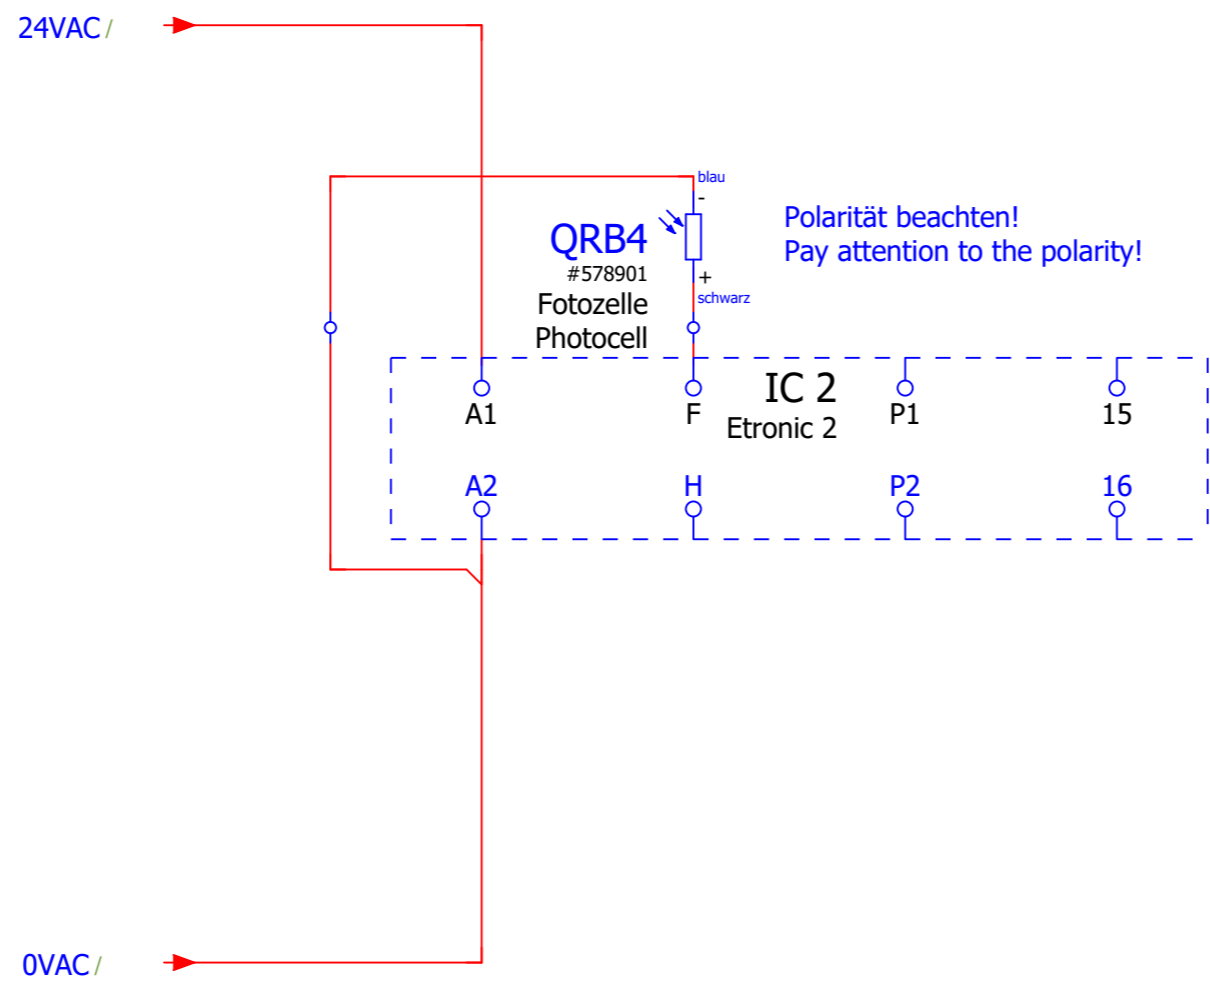

**EHRLE**®  
**www.ehrle.com**  
***The better way to clean***

Projektbeschreibung  
Zeichnungsnummer

Photozelle QRB4  
Photocell QRB4

Hersteller (Firma)

Ehrle GmbH  
Siemensstraße 9  
89257 Illertissen

Projektname  
Fabrikat

Fotozelle QRB4

Typ

Erstellt am 30.09.2019  
Bearbeitet am 01.10.2019

Anzahl der Seiten: 2

letzte Änderung	Datum	Name	Urspr.	I.pawellek	Ersetzt durch	Ersetzt durch			
	01.10.2019	I.pawellek	Gepr		Photozelle QRB4		Ehrle Reinigungstechnik GmbH		
	01.10.2019	I.pawellek	Gepr		Photocell QRB4				

= 2  
+ 1  
Blatt 1  
Blatt 2

1

			Datum	30.09.2019	Photocell QRB4	Ehrle Reinigungstechnik GmbH		 = +	
letzte Änderung	01.10.2019	I.pawellek	Gepr		Photozelle QRB4				Blatt 2
	Datum	Name	Urspr.	I.pawellek	Ersetzt durch				Blatt 2