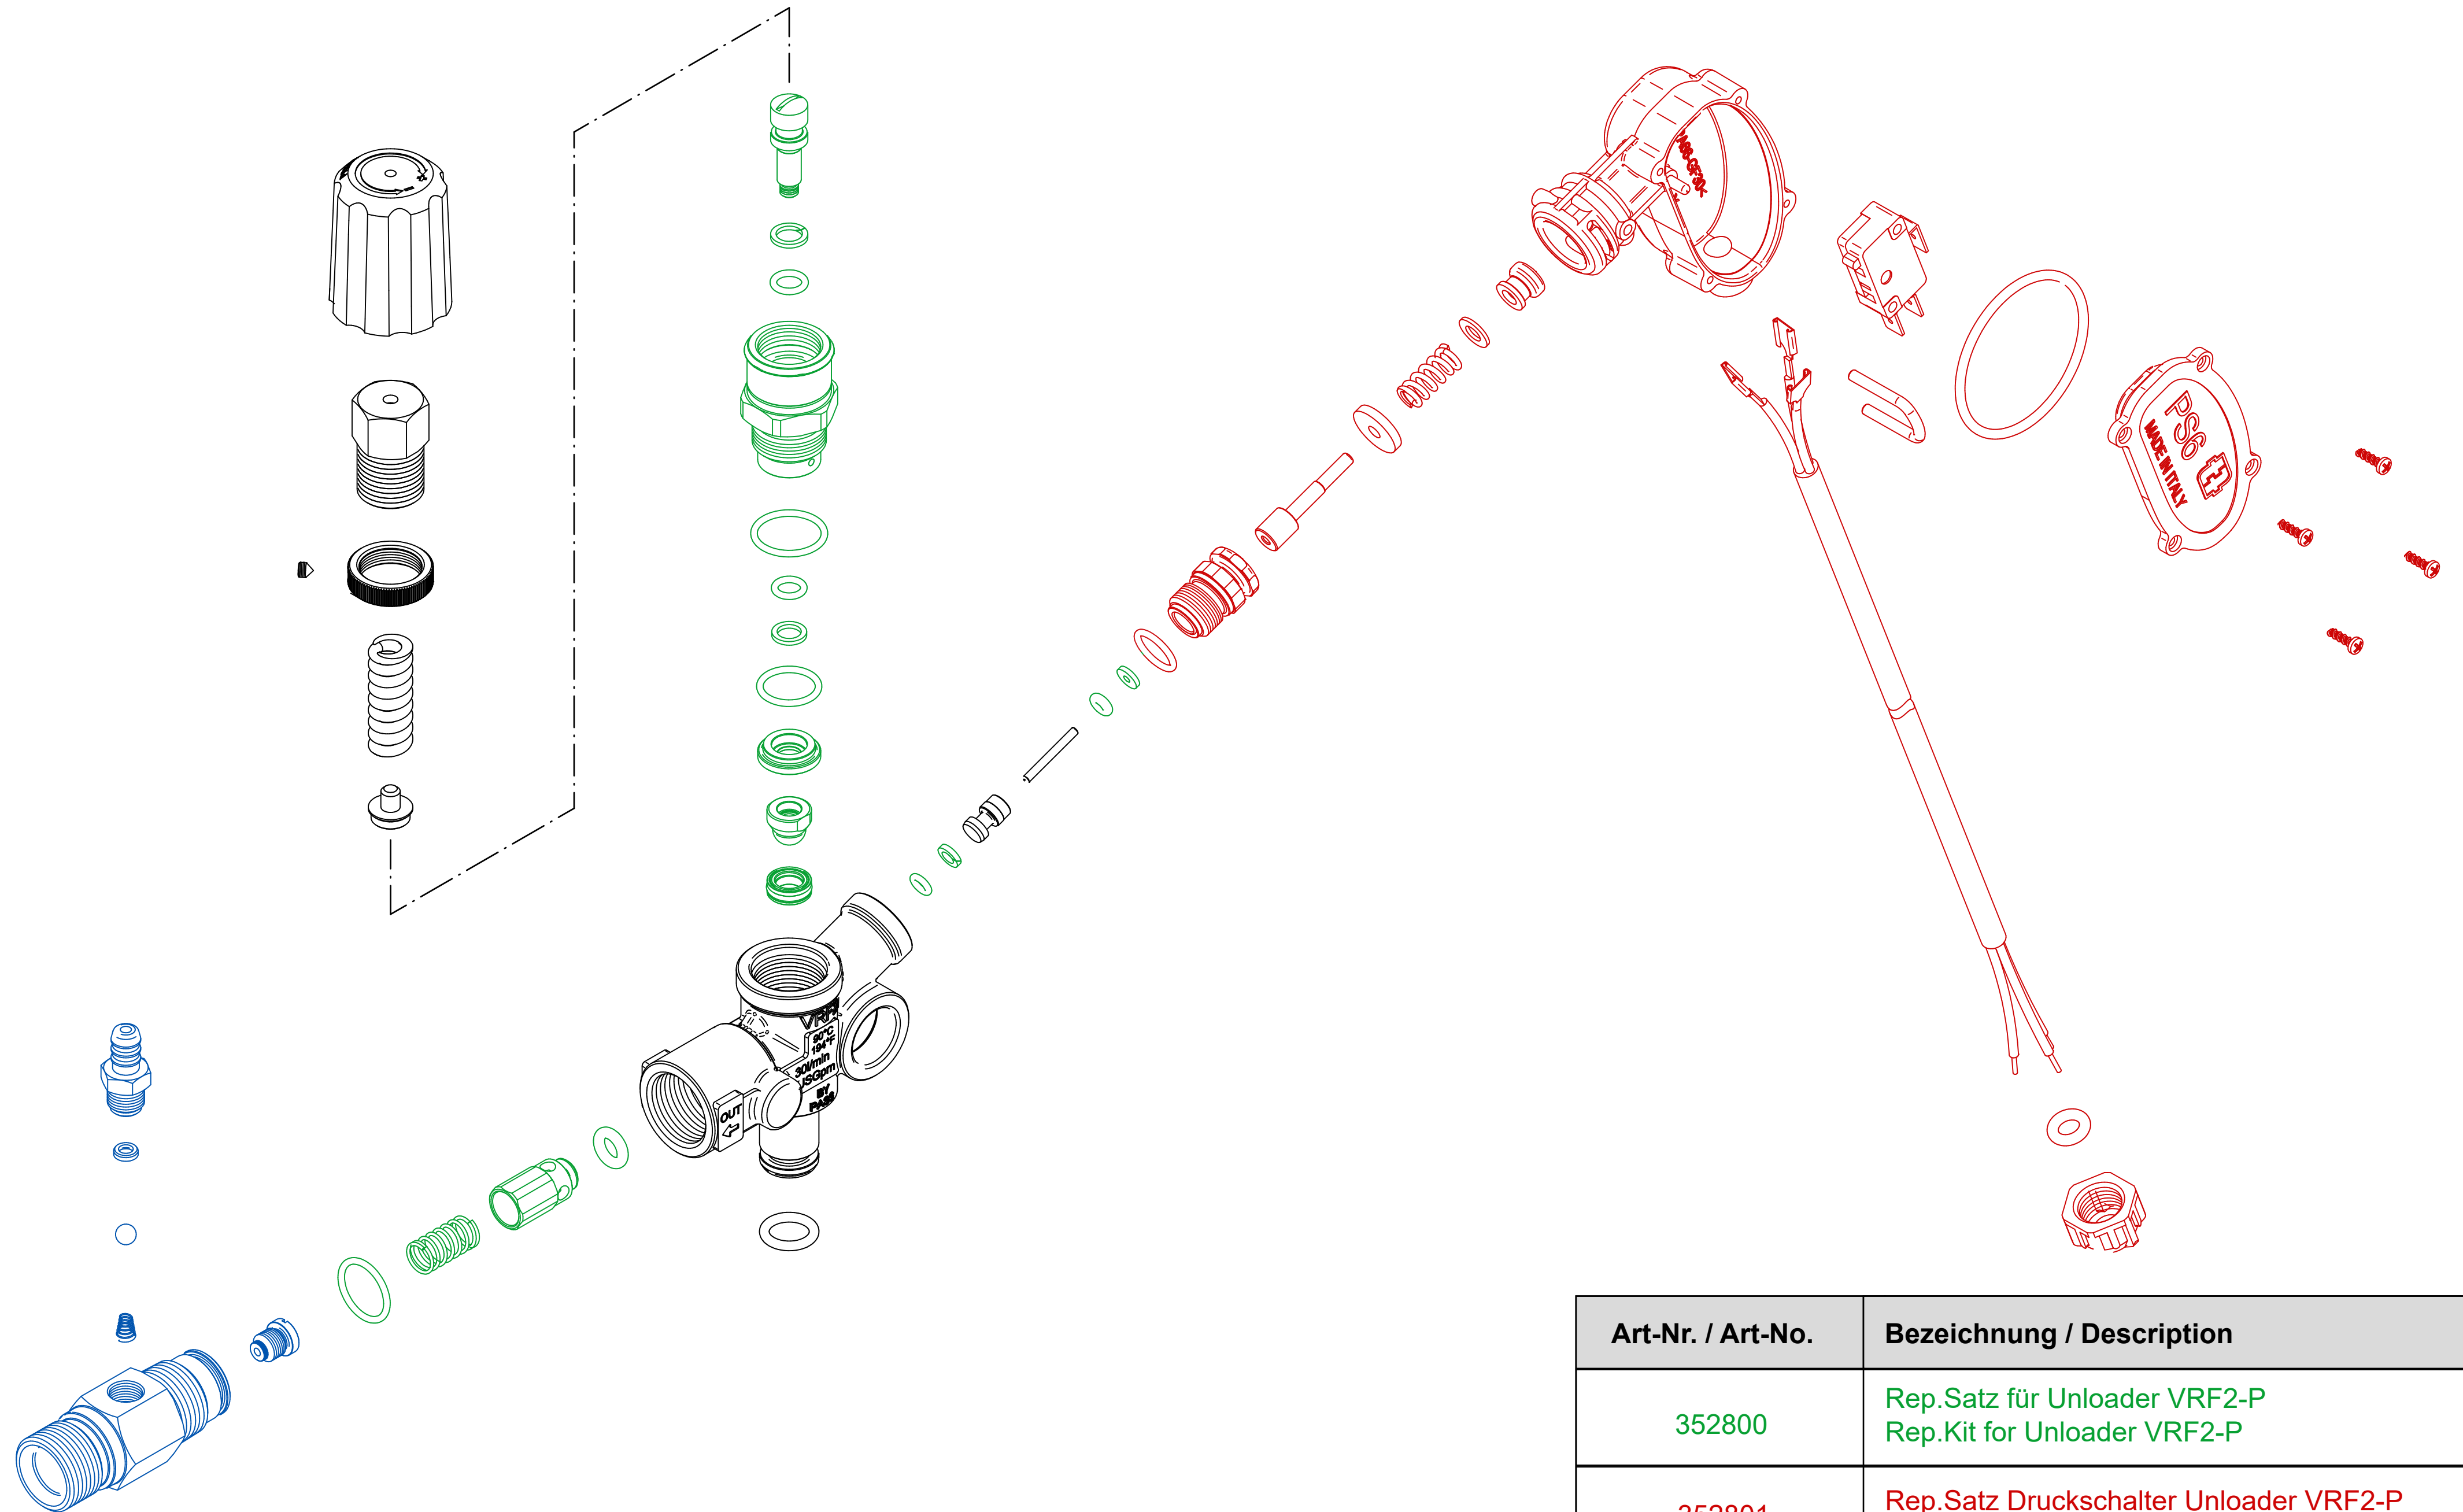

Art-Nr. / Art-No.

Bezeichnung / Description

461022

Bolt-On Unloader VRF2-P 30l/min TST Injektor Ø2,3 M22x1,5AG
 Bolt-On Unloader VRF2-P 30l/min TST Injector Ø2,3 M22x1,5M

Art-Nr. / Art-No.	Bezeichnung / Description
352800	Rep.Satz für Unloader VRF2-P Rep.Kit for Unloader VRF2-P
352801	Rep.Satz Druckschalter Unloader VRF2-P Rep.Kit Pressure Switch Unloader VRF2-P
352803	Rep.Satz Injektor Ø2,3 Unloader VRF2-P Rep.Kit Injector Ø2,3 Unloader VRF2-P