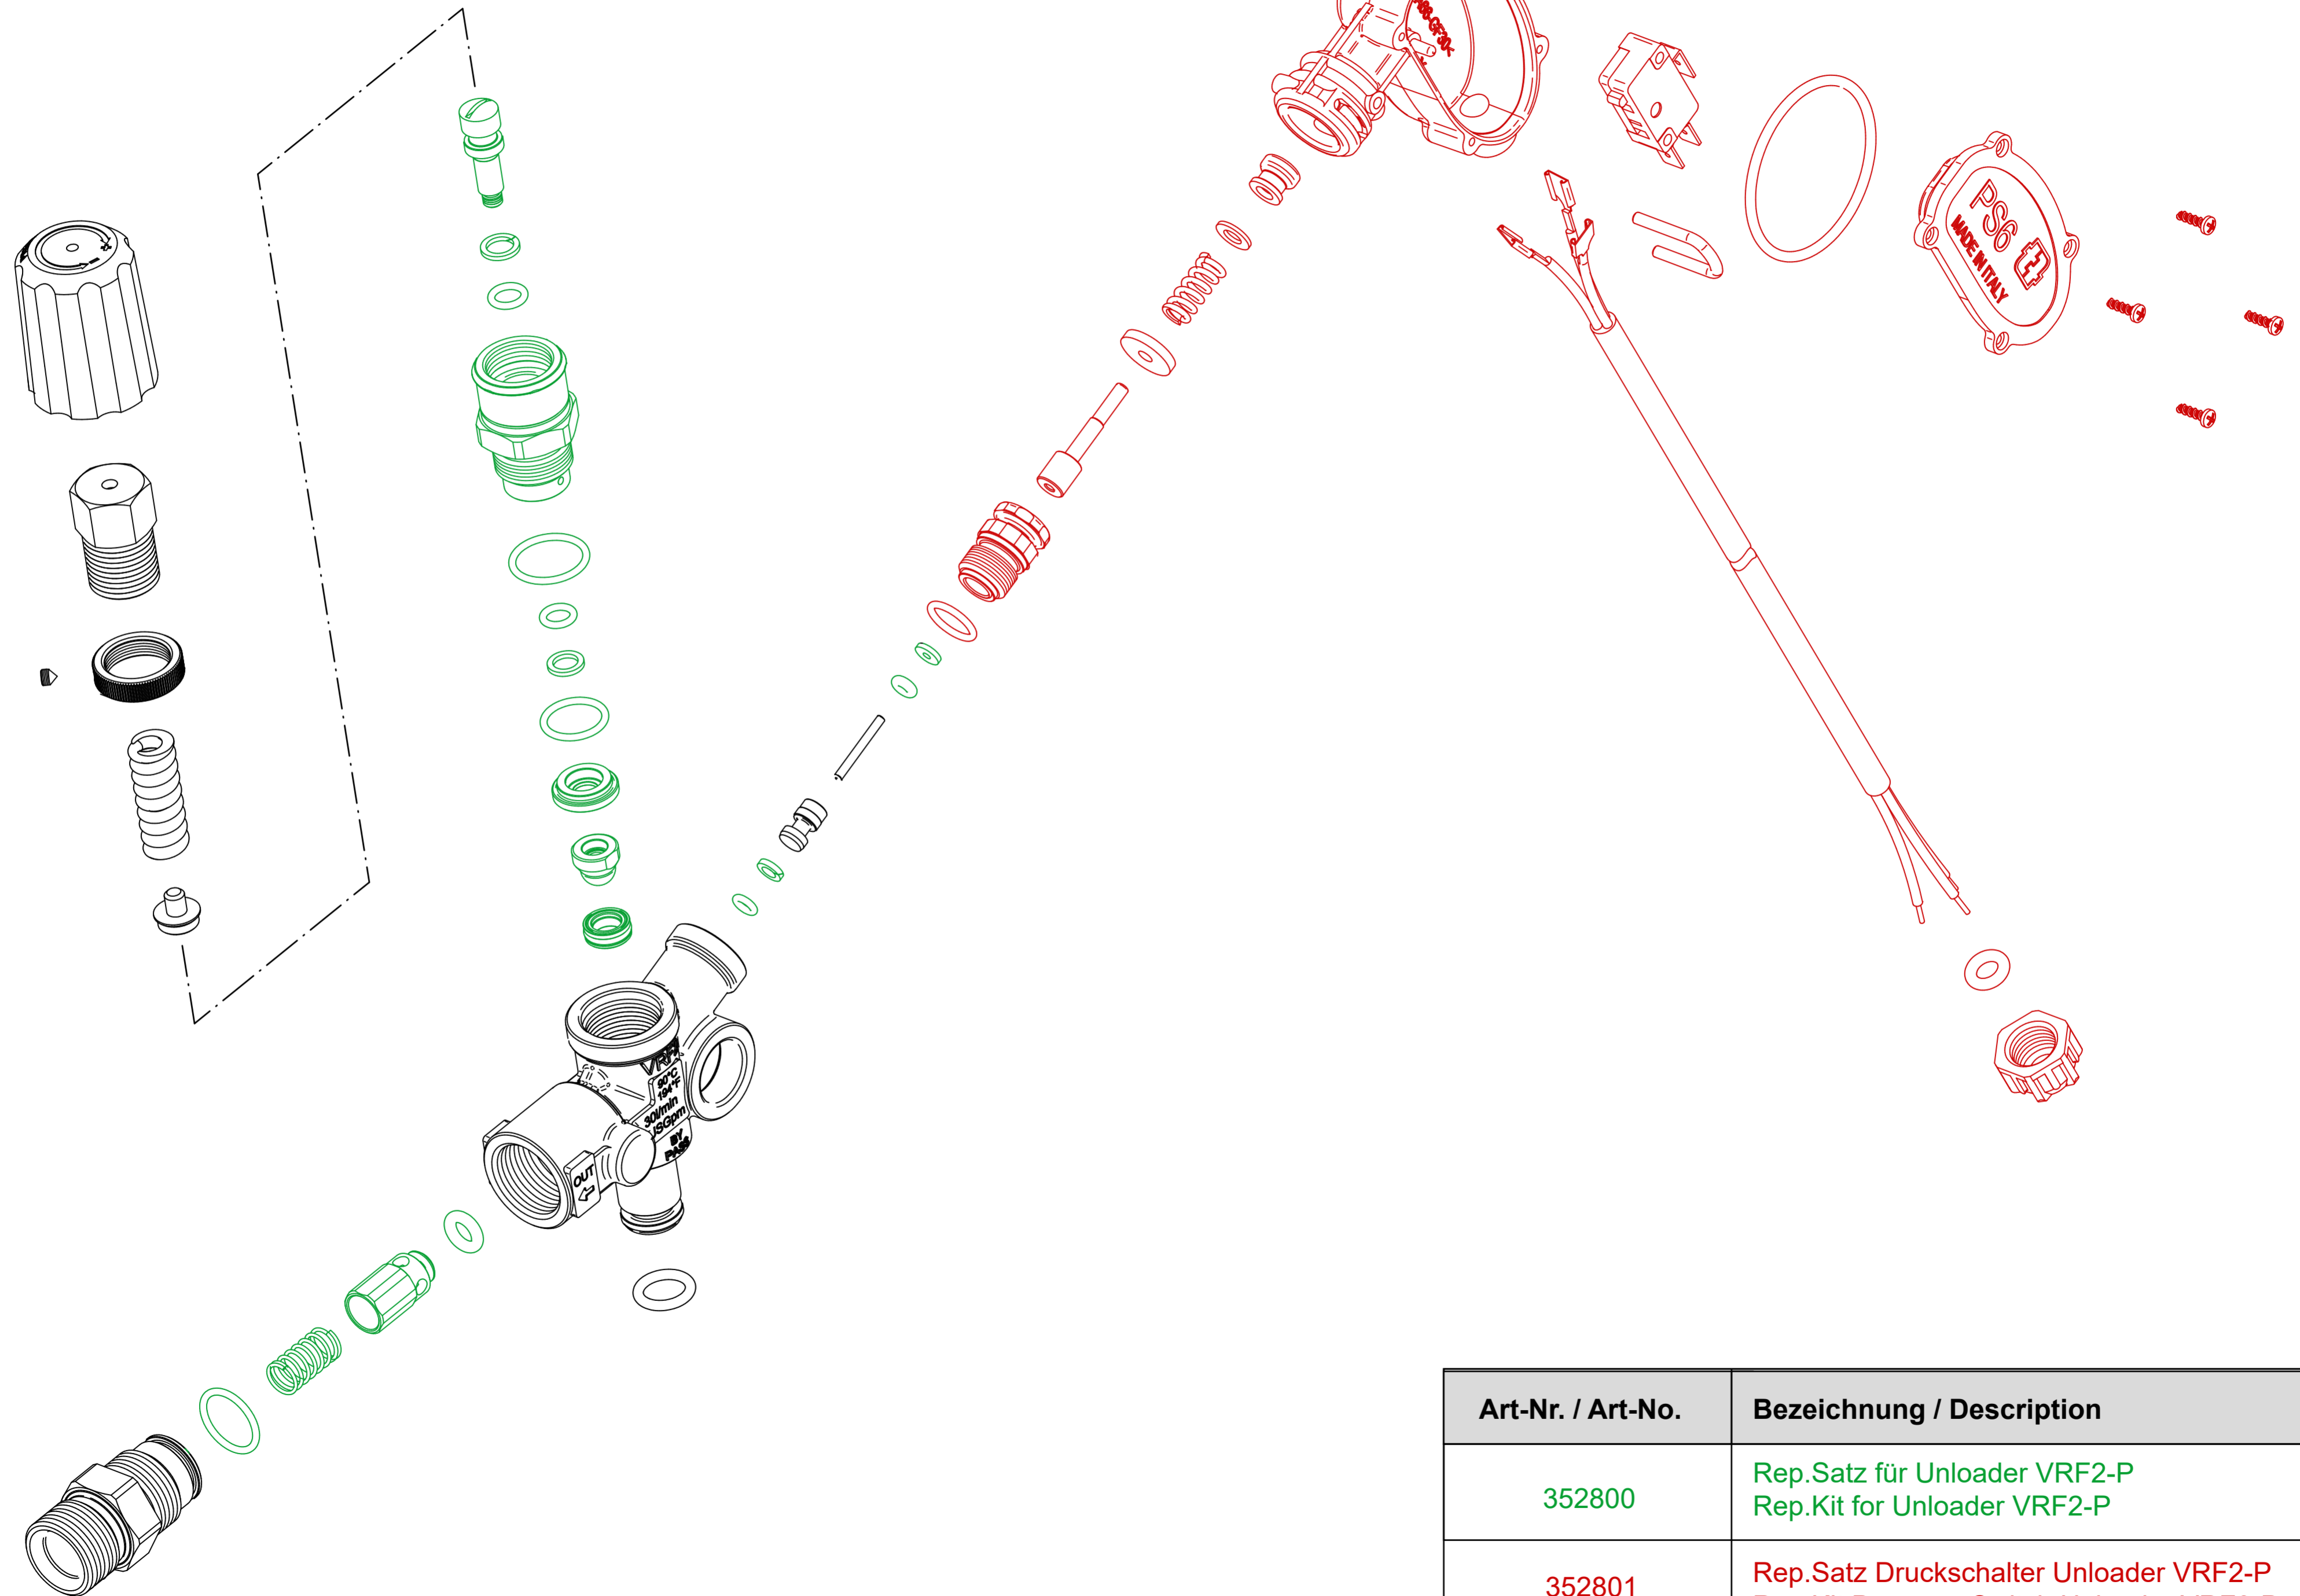

Art-Nr. / Art-No.

Bezeichnung / Description

461020

Bolt-On Unloader VRF2-P 30l/min TST M22x1,5AG  
Bolt-On Unloader VRF2-P 30l/min TST M22x1,5M

Art-Nr. / Art-No.	Bezeichnung / Description
352800	Rep.Satz für Unloader VRF2-P Rep.Kit for Unloader VRF2-P
352801	Rep.Satz Druckschalter Unloader VRF2-P Rep.Kit Pressure Switch Unloader VRF2-P